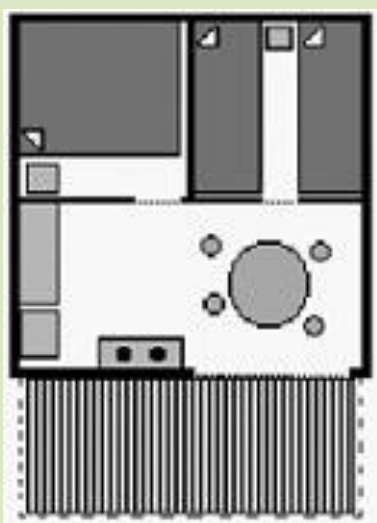

La Tente Bengali 16m² - 4 personnes

- 1 chambre 1 lit double (140x190)
- 1 chambre 2 lits simples (80x190)
- Nécessaire de couchage (draps non fournis)
- Séjour réfrigérateur, réchaud 2 feux
- Vaisselle & ustensiles pour 4 personnes
- Terrasse semi couverte, salon de jardin
- Sans sanitaire et sans chauffage