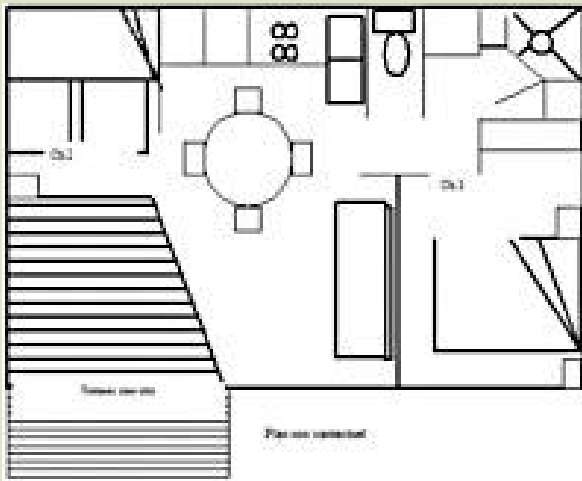

# Le Chalet Confort 36m<sup>2</sup> - 5 personnes

- 1 chambre 1 lit double (140x190)
- 1 chambre 3 lit simples (80x190, dont 1 superposé)
- Nécessaire de couchage (draps non fournis)
- Séjour avec TV, canapé convertible
- Kitchenette équipée avec lave vaisselle, four micro onde, réfrigérateur-congélateur, plaques cuisson gaz, cafetière électrique, vaisselle & ustensiles pour 7 personnes
- Salle d'eau (douche, lavabo), WC séparés
- Chauffage dans chaque pièce
- Terrasse couverte, salon de jardin